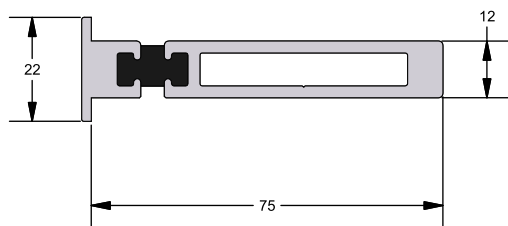

TW 107

PART NO	DESCRIPTION	lxx	lyy
TW107	6mm x 70mm Coupling Bar	00.31	23.37

TW 125

PART NO	DESCRIPTION	lxx	lyy
TW125	12mm x 100mm Coupling Bar	73.80	01.30

TW 126

PART NO	DESCRIPTION	lxx	lyy
TW126	12mm x 70mm Coupling Bar	01.02	33.24