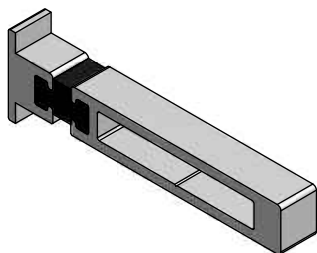

TW 107

PART NO	DESCRIPTION	lxx	lyy
TW107	6mm x 70mm Coupling Bar	00.31	23.37

TW 125

PART NO	DESCRIPTION	lxx	lyy
TW125	12mm x 100mm Coupling Bar	73.80	01.30

TW 126

PART NO	DESCRIPTION	lxx	lyy
TW126	12mm x 70mm Coupling Bar	01.02	33.24